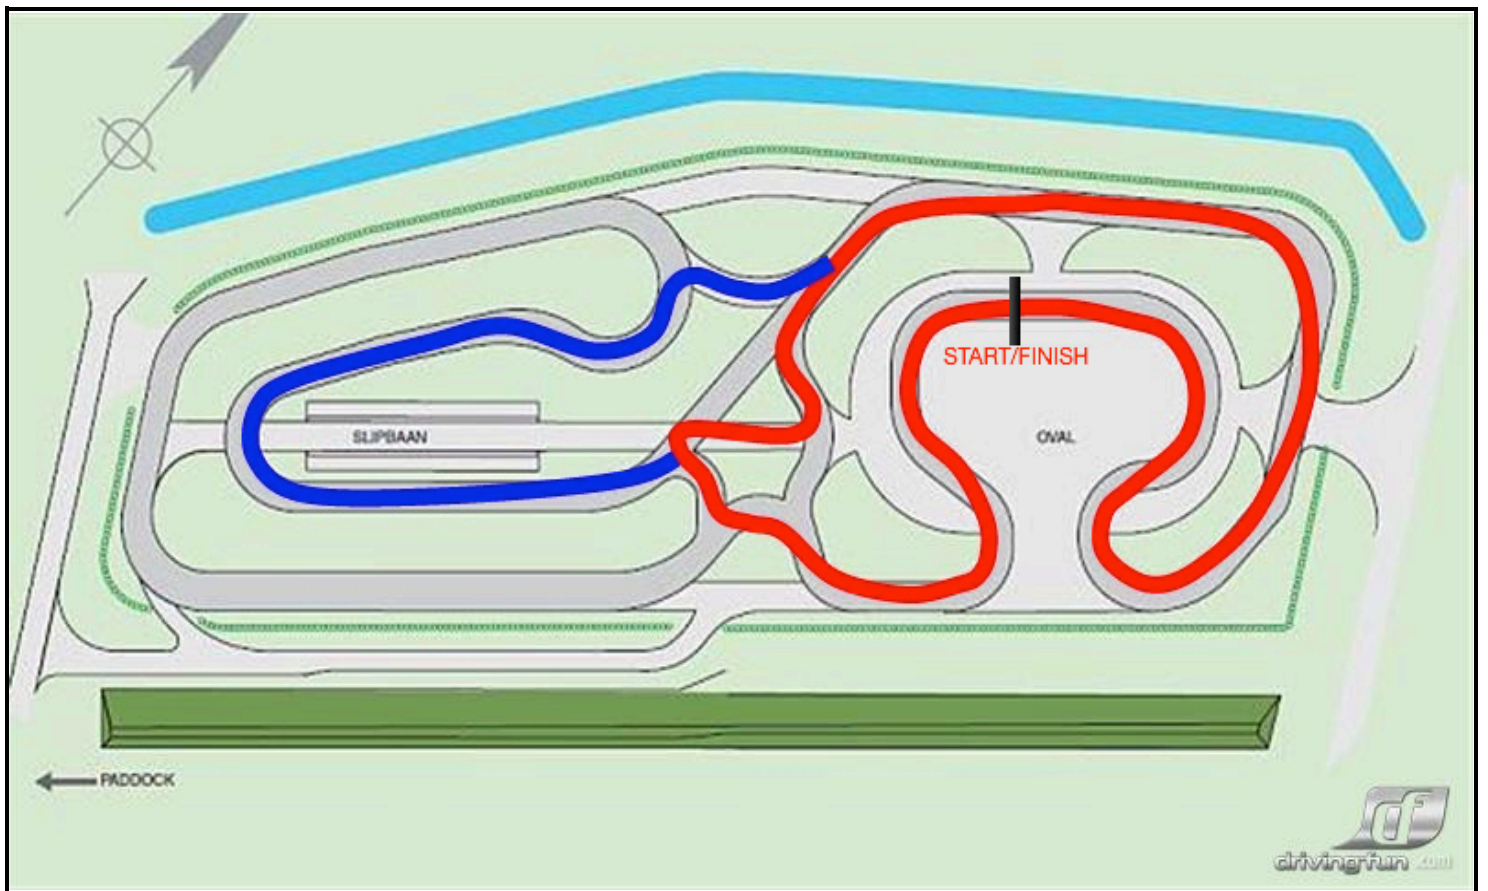

*** = gemengde start, gescheiden puntentelling**

GELE VLAG (Gezwaaid)

Let op ! Er is gevaar op of vlak naast de baan.

Rijders moeten snelheid minderen en misschien stoppen.

Inhalen is verboden tot de plaats van gevaar is gepasseerd.

RODE VLAG (Gezwaaid)

De training of race is voortijdig gestopt. Stapvoets door naar de pitstraat. Inhalen verboden.

RODE VLAG (Stilgehouden op de baan of pitstraat)

Stoppen. Doorrijden is niet toegestaan.

ZWARTE VLAG (Met een startnummer getoond)

De rijder wiens nummer getoond wordt, verplicht stoppen in de pits.

BLAUWE VLAG (Gezwaaid)

U wordt ingehaald of wordt gauw ingehaald door een snellere rijder. U mag deze rijder(s) niet hinderen. Blijf uw eigen rijlijn volgen.

VOOR LIVE TIMING GA NAAR:

**WWW.RAP-HOLLAND.NL/LIVETIMING
OF
WWW.RACEHERO.IO/ORG/S/RAP-HOLLAND**

ROOD = POCKETBIKES (RECHTSOM)

ROOD + BLAUW = OHVALE (RECHTSOM)